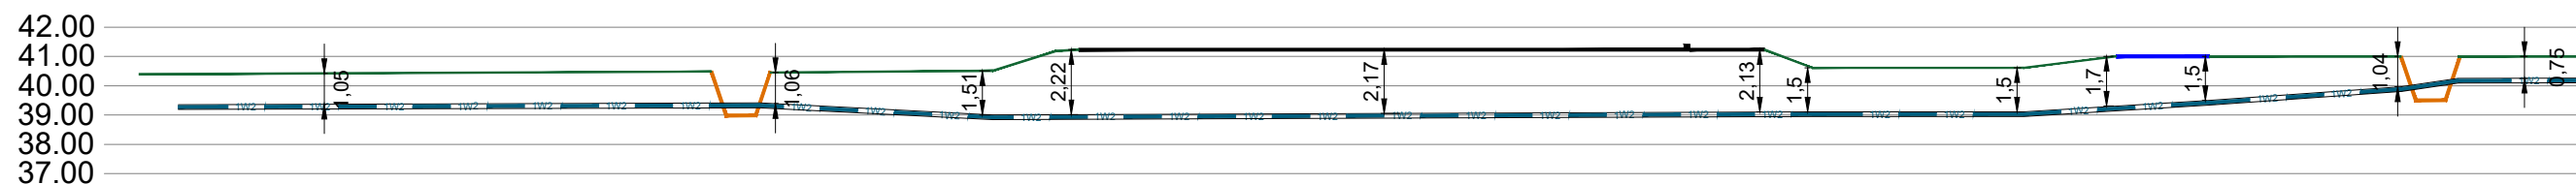

# LÕIGE 3-3

## Ristumine 1116 Kanama - Jõgisoo tee km 1,00

		Tellija W-Glass OÜ / Elektrilevi OÜ / AS KH Energia-Konsult		Projekti nr. LR9392, LR9393			
		Swiper OÜ reg.nr: 14690110 KMKR: EE102331428 TEL003489 tel: +372 5386 6932 info@swiper.ee		Joonise nr. EL-4-05			
Kontrollis	Artur Vilu	10.10.2023	Töö nimi Keila mnt 1 kinnistu elektriliitumine, Jõgisoo küla, Saue vald, Harju maakond		staadium	leht/lehti	Mõõtkava
Projekteeris	Artur Vilu	10.10.2023	Joonise nimi Ristlõige		TP	1/1	1:250
Faili nimi LR9392, LR9393_TP_EL-4-01_asendiplaan.dwg							