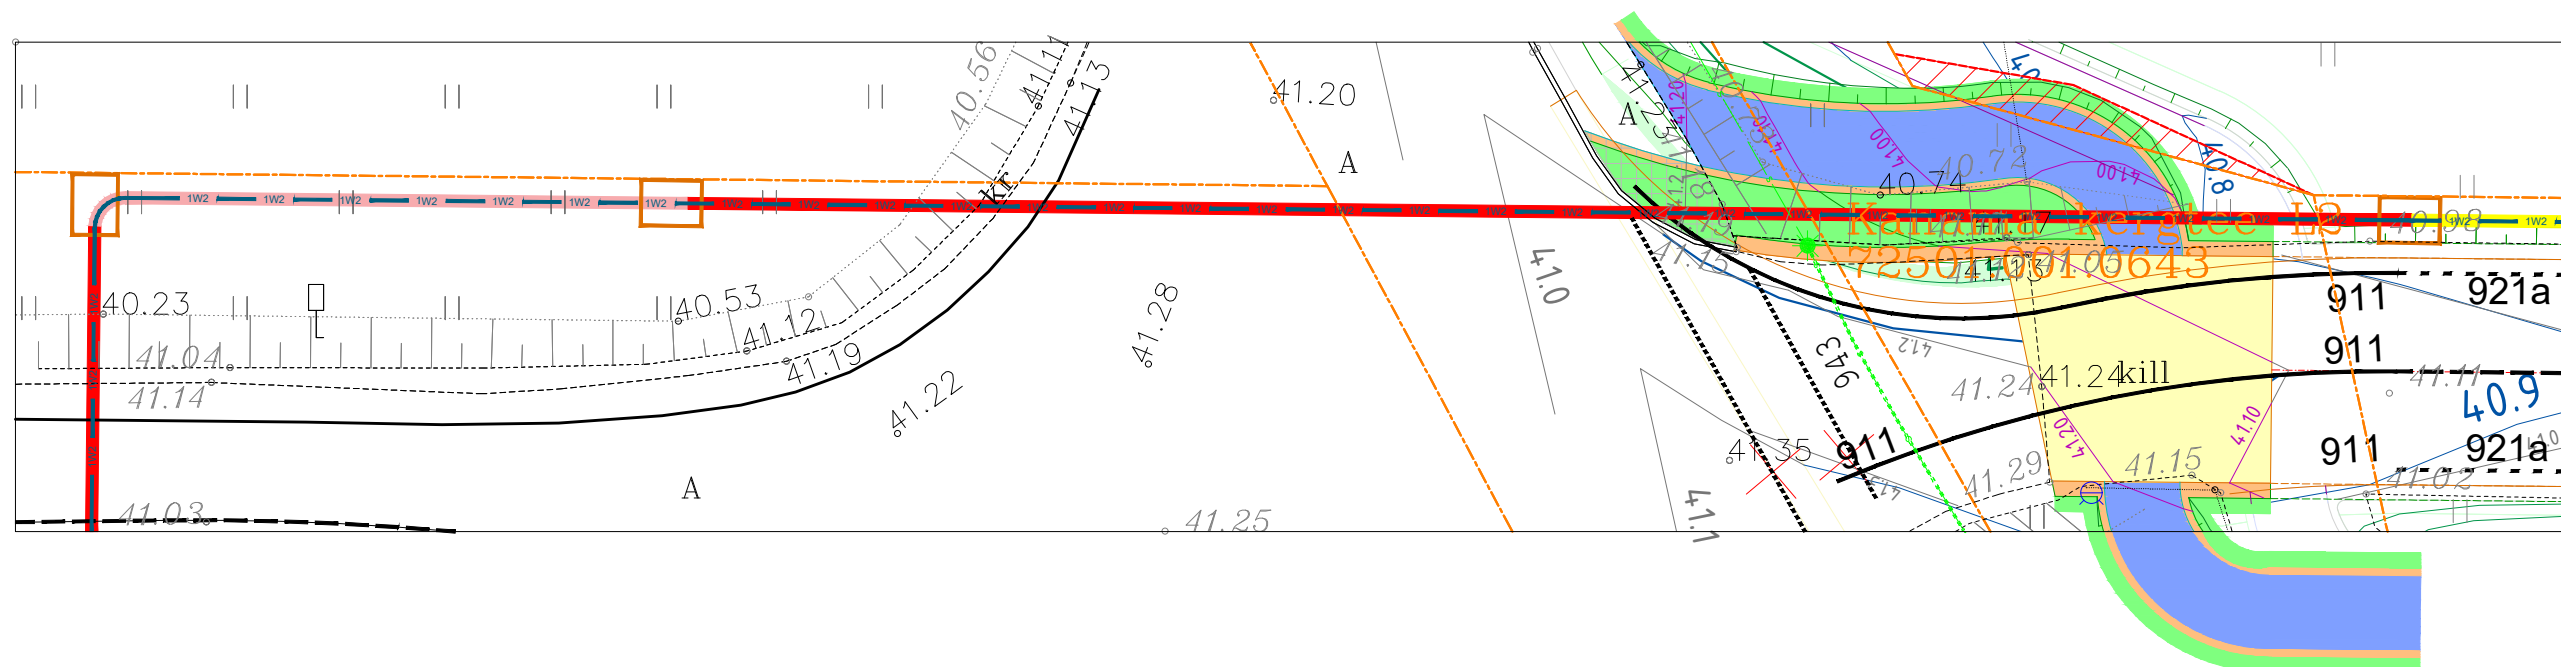

# LÕIGE 3-3

## Ristumine 1116 Kanama - Jõgisoo tee km 1,00

		Tellija W-Glass OÜ / Elektrilevi OÜ / AS KH Energia-Konsult		Projekti nr. LR9392, LR9393			
		Swiper OÜ reg.nr: 14690110 KMKR: EE102331428 TEL003489 tel: +372 5386 6932 info@swiper.ee		Joonise nr. EL-4-05			
Kontrollis	Artur Vilu	10.10.2023	Töö nimi Keila mnt 1 kinnistu elektriliitumine, Jõgisoo küla, Saue vald, Harju maakond		staadium	leht/lehti	Mõõtkava
Projekteeris	Artur Vilu	10.10.2023	Joonise nimi Ristlõige		TP	1/1	1:250
Faili nimi LR9392, LR9393_TP_EL-4-01_asendiplaan.dwg							